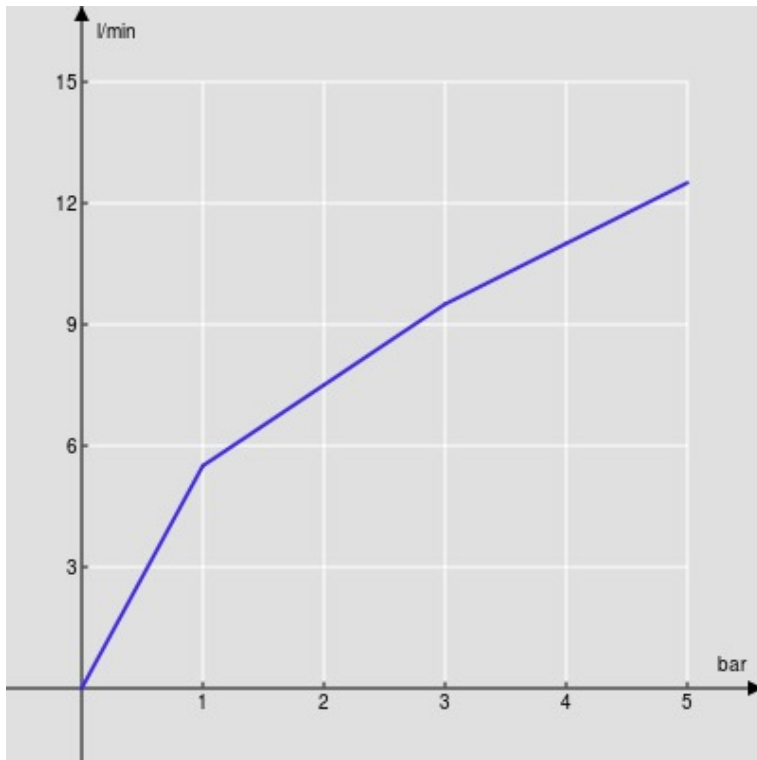

SPECIFICHE

Monocomando

Velvet black

Aeratore anticalcare M 16,5 x 1

Getto orientabile

Scarico 1 1/4" con sistema brevettato SNAP

Flessibili inox ø 3/8"

Limitatore di portata con freno al 50%

Imballo: 41 x 21 x 7 cm / 0,00603 m³ / 1,72 kg

CERTIFICAZIONI

DIAGRAMMA DI PORTATA: ACQUA CALDA/FREDDA

DIAGRAMMA DI PORTATA: ACQUA MISCELATA